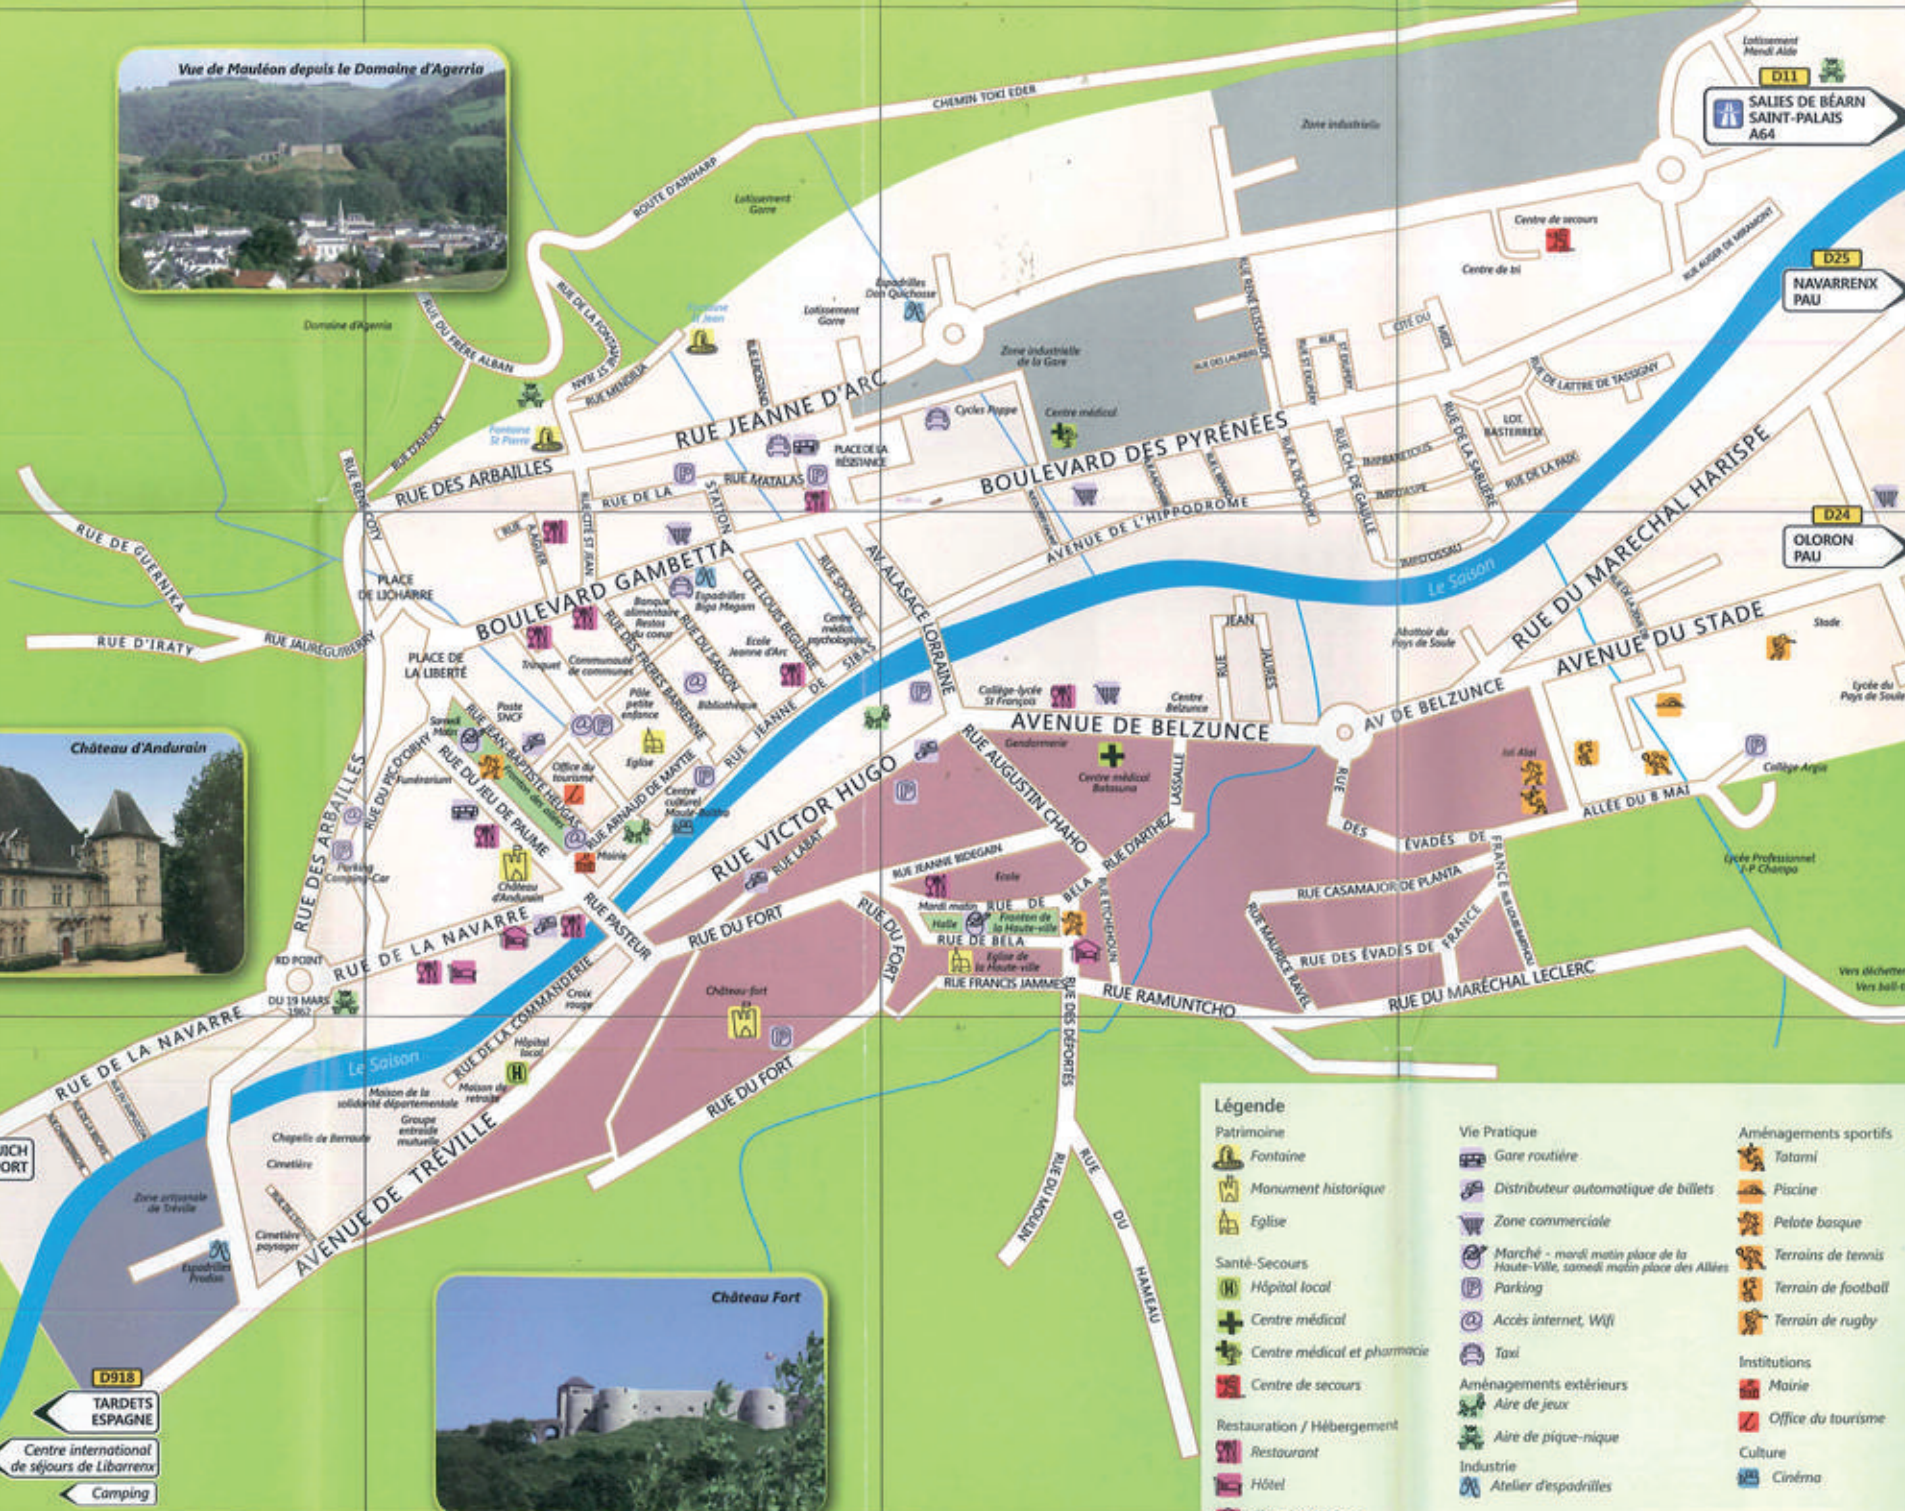

Vue de Mauléon depuis le Domaine d'Agerria

Domaine d'Agerria

Château d'Andurain

Château Fort

1

2

3

Légende

- | | | |
|-----------------------------------|---|------------------------------|
| Patrimoine | Vie Pratique | Aménagements sportifs |
| Fontaine | Gare routière | Tatami |
| Monument historique | Distributeur automatique de billets | Piscine |
| Eglise | Zone commerciale | Pelote basque |
| Santé-Secours | Marché - mardi matin place de la Haute-Ville, samedi matin place des Allées | Terrains de tennis |
| Hôpital local | Parking | Terrain de football |
| Centre médical | Accès internet, Wifi | Terrain de rugby |
| Centre médical et pharmacie | Taxi | Institutions |
| Centre de secours | Aménagements extérieurs | Mairie |
| Restauration / Hébergement | Aire de jeux | Office du tourisme |
| Restaurant | Aire de pique-nique | Culture |
| Hôtel | Industrie | Cinéma |
| Chambre d'hôtes | Atelier despadrilles | |

D11 SALIES DE BÉARN SAINT-PALAIS A64

D25 NAVARREX PAU

D24 OLORON PAU

D918 COL D'OSQUICH ST JEAN PIED DE PORT

D918 TARDETS ESPAGNE

Centre international de séjours de Libarrenx

Camping